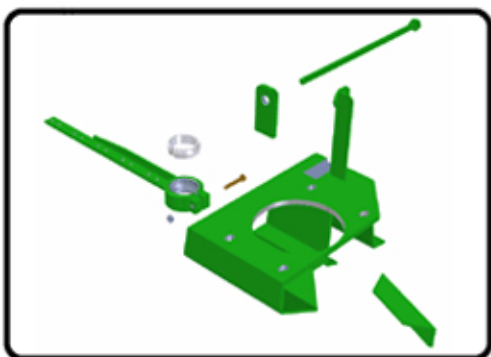

> Kits de adaptación

**KIT DE ADAPTACION PARA CAJA DE CUCHILLAS**  
CODIGO: TP-CA200

Para cosechadoras

**CASE IH**

Para adaptar la Caja de Cuchillas con este Kit en Cosechadoras "Case" tendrá todos los elementos necesarios, incluido la cabeza de cuchilla y una explicación de cada paso que deba realizar.

**KIT DE ADAPTACION PARA CAJA DE CUCHILLAS**  
CODIGO: TP-CA201

Para cosechadoras

**JOHN DEERE** Modelos: 1075-1175-1185-1450-1550

Para adaptar la Caja de Cuchillas con este Kit en Cosechadoras "John Deere" tendrá todos los elementos necesarios, incluido la cabeza de cuchilla y una explicación de cada paso que deba realizar.

**KIT DE ADAPTACION PARA CAJA DE CUCHILLAS**  
CODIGO: TP-CA202

Para cosechadoras

**VASSALLI** Modelos: 1200/ 1500 Hasta modelo año 1995

Para adaptar la Caja de Cuchillas con este Kit en Cosechadoras "Vassalli" tendrá todos los elementos necesarios, incluido la cabeza de cuchilla y una explicación de cada paso que deba realizar.

**KIT DE ADAPTACION PARA CAJA DE CUCHILLAS**  
CODIGO: TP-CA203

Para cosechadoras

**DON ROQUE** Plataformas Flexifull

en cosechadoras RV 125 - RV 150 - RV155 - RV 170

Para adaptar la Caja de Cuchillas con este Kit en Cosechadoras "Don Roque" tendrá todos los elementos necesarios, incluido la cabeza de cuchilla y una explicación de cada paso que deba realizar.