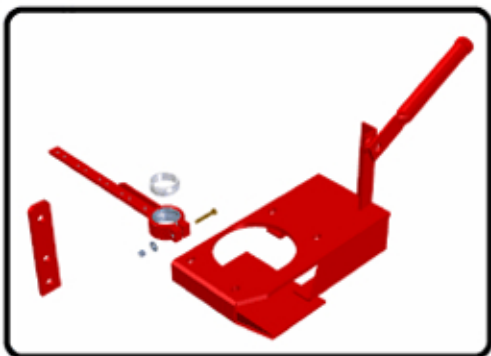

> Kits de adaptación

**KIT DE ADAPTACION PARA CAJA DE CUCHILLAS**  
CODIGO: TP-CA200

Para cosechadoras

**CASE IH**

Para adaptar la Caja de Cuchillas con este Kit en Cosechadoras "Case" tendrá todos los elementos necesarios, incluido la cabeza de cuchilla y una explicación de cada paso que deba realizar.

**KIT DE ADAPTACION PARA CAJA DE CUCHILLAS**  
CODIGO: TP-CA201

Para cosechadoras

**JOHN DEERE** Modelos: 1075-1175-1185-1450-1550

Para adaptar la Caja de Cuchillas con este Kit en Cosechadoras "John Deere" tendrá todos los elementos necesarios, incluido la cabeza de cuchilla y una explicación de cada paso que deba realizar.

**KIT DE ADAPTACION PARA CAJA DE CUCHILLAS**  
CODIGO: TP-CA202

Para cosechadoras

**VASSALLI** Modelos: 1200/ 1500 Hasta modelo año 1995

Para adaptar la Caja de Cuchillas con este Kit en Cosechadoras "Vassalli" tendrá todos los elementos necesarios, incluido la cabeza de cuchilla y una explicación de cada paso que deba realizar.

**KIT DE ADAPTACION PARA CAJA DE CUCHILLAS**  
CODIGO: TP-CA203

Para cosechadoras

**DON ROQUE** Plataformas Flexifull

en cosechadoras RV 125 - RV 150 - RV155 - RV 170

Para adaptar la Caja de Cuchillas con este Kit en Cosechadoras "Don Roque" tendrá todos los elementos necesarios, incluido la cabeza de cuchilla y una explicación de cada paso que deba realizar.