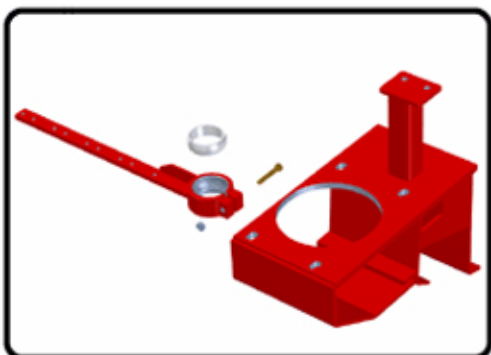

> Kits de adaptación

**KIT DE ADAPTACION PARA CAJA DE CUCHILLAS**  
CODIGO: TP-CA200

Para cosechadoras

**CASE IH**

Para adaptar la Caja de Cuchillas con este Kit en Cosechadoras "Case" tendrá todos los elementos necesarios, incluido la cabeza de cuchilla y una explicación de cada paso que deba realizar.

**KIT DE ADAPTACION PARA CAJA DE CUCHILLAS**  
CODIGO: TP-CA201

Para cosechadoras

**JOHN DEERE** Modelos: 1075-1175-1185-1450-1550

Para adaptar la Caja de Cuchillas con este Kit en Cosechadoras "John Deere" tendrá todos los elementos necesarios, incluido la cabeza de cuchilla y una explicación de cada paso que deba realizar.

**KIT DE ADAPTACION PARA CAJA DE CUCHILLAS**  
CODIGO: TP-CA202

Para cosechadoras

**VASSALLI** Modelos: 1200/ 1500 Hasta modelo año 1995

Para adaptar la Caja de Cuchillas con este Kit en Cosechadoras "Vassalli" tendrá todos los elementos necesarios, incluido la cabeza de cuchilla y una explicación de cada paso que deba realizar.

**KIT DE ADAPTACION PARA CAJA DE CUCHILLAS**  
CODIGO: TP-CA203

Para cosechadoras

**DON ROQUE** Plataformas Flexifull

en cosechadoras RV 125 - RV 150 - RV155 - RV 170

Para adaptar la Caja de Cuchillas con este Kit en Cosechadoras "Don Roque" tendrá todos los elementos necesarios, incluido la cabeza de cuchilla y una explicación de cada paso que deba realizar.