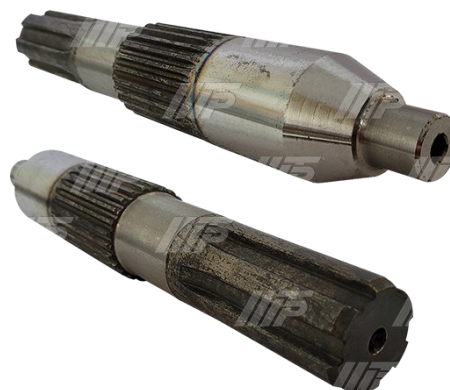

KG

CÓDIGO / CODE TP-787116

OEM CÓDIGO / CODE 787116

EJE ESTRIADO ROTOENFARDORA NH-660

Compatible:

KG

CÓDIGO / CODE TP-80000160

OEM CÓDIGO / CODE 80000160