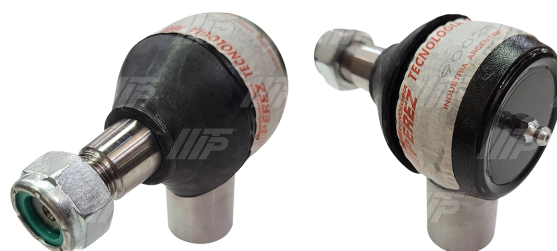

CÓDIGO / CODE TP-89508952-E

OEM CÓDIGO / CODE 89508952-E

VER: 84031759

Compatible:

KG

CÓDIGO / CODE TP-89832292

OEM CÓDIGO / CODE 89832292

***** VER N° 9832292 *****

Compatible:

KG

CÓDIGO / CODE TP-89833158

OEM CÓDIGO / CODE 89833158

*** VER : 9833158 (REEMPLAZO) *****

Compatible:

KG

CÓDIGO / CODE TP-90028

OEM CÓDIGO / CODE 90028

EXTREMO

Compatible: COSECHADORAS/COMBINES:
8040, 8055, 8060, 8070, TC55, TC57

KG