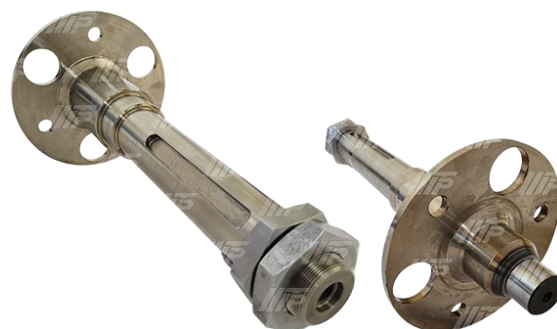

EJE P/POLEA ACCION.MOLIN.19/23

Compatible: COSECHADORAS/COMBINES:
TC55, TC57, TC59

KG

CÓDIGO / CODE TP-825026

OEM CÓDIGO / CODE 825026

EJE T/FUERZA C/TUERCAS 300863

Compatible: COSECHADORAS/COMBINES:
TC55,TC57