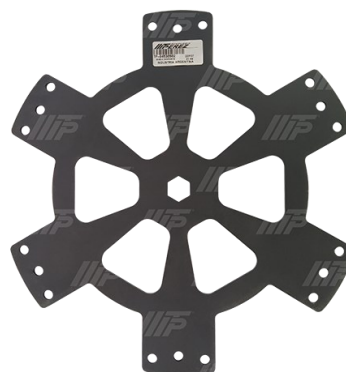

CÓDIGO / CODE TP-84441886

OEM CÓDIGO / CODE 84441886

PALIER Z23 Z22 (684 MM) / AXLE, TRANSMIS-

Compatible: OSECHADORAS/COMBINES:
CS6080, CS6090, CS660

KG

CÓDIGO / CODE TP-84530502

OEM CÓDIGO / CODE 84530502

DISCO SOPORTE P/DESPARRAMADOR / DISC

Compatible: COSECHADORAS / COMBINES:
CR6080

KG 1,26

CÓDIGO / CODE TP-847855

OEM CÓDIGO / CODE 847855

SIN FIN INTERIOR DE TOLVA - TR98

Compatible: COSECHADORAS / COMBINES:
TR96

KG

CÓDIGO / CODE TP-84980892

OEM CÓDIGO / CODE 84980892

PUA ESCONDIBLE SIN FIN TC59/5090 MOD

Compatible: COSECHADORAS / COMBINES:
CS660, TC4.90, TC55, TC57, TC59, TX4.90
AUGER FLEX HEADER/CABEZAL FLEXIBLE
DEL BARRENO: 7217, 7225, 7220 GRAIN
HEAD: 72C, 74C

KG